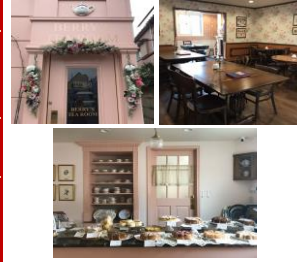

ティーインストラクターがいるお店

店舗名	公式ホームページURL
ベリーズティールーム BERRY'S TEA ROOM	https://www.berrystearam.com
所在地	問い合わせ先
168-0065 東京都杉並区浜田山3丁目30-9-2階	03-5930-9395
	在籍するティーインストラクター 小柳抄公子 長谷川直子
美味しい紅茶とイギリス菓子をご用意してお待ちしております。	

店舗名	公式ホームページURL
リンゴオズ サルーン RINGO'S SALOON	https://www.facebook.com/RINGOS.SALOON/
所在地	問い合わせ先
164-00110 東京都中野区中央1-21-17 ニューヴィラ中野板上1F	03-3363-6331
	在籍するティーインストラクター 後藤智彦 後藤希美
東京メトロ丸の内線、都営地下鉄大江戸線『中野板上駅』A1出口から徒歩5分 ウエスタンサルーン（西部開拓時代の酒場）をイメージした店内でお茶をお楽しみください。	

RINGO'S SALOON